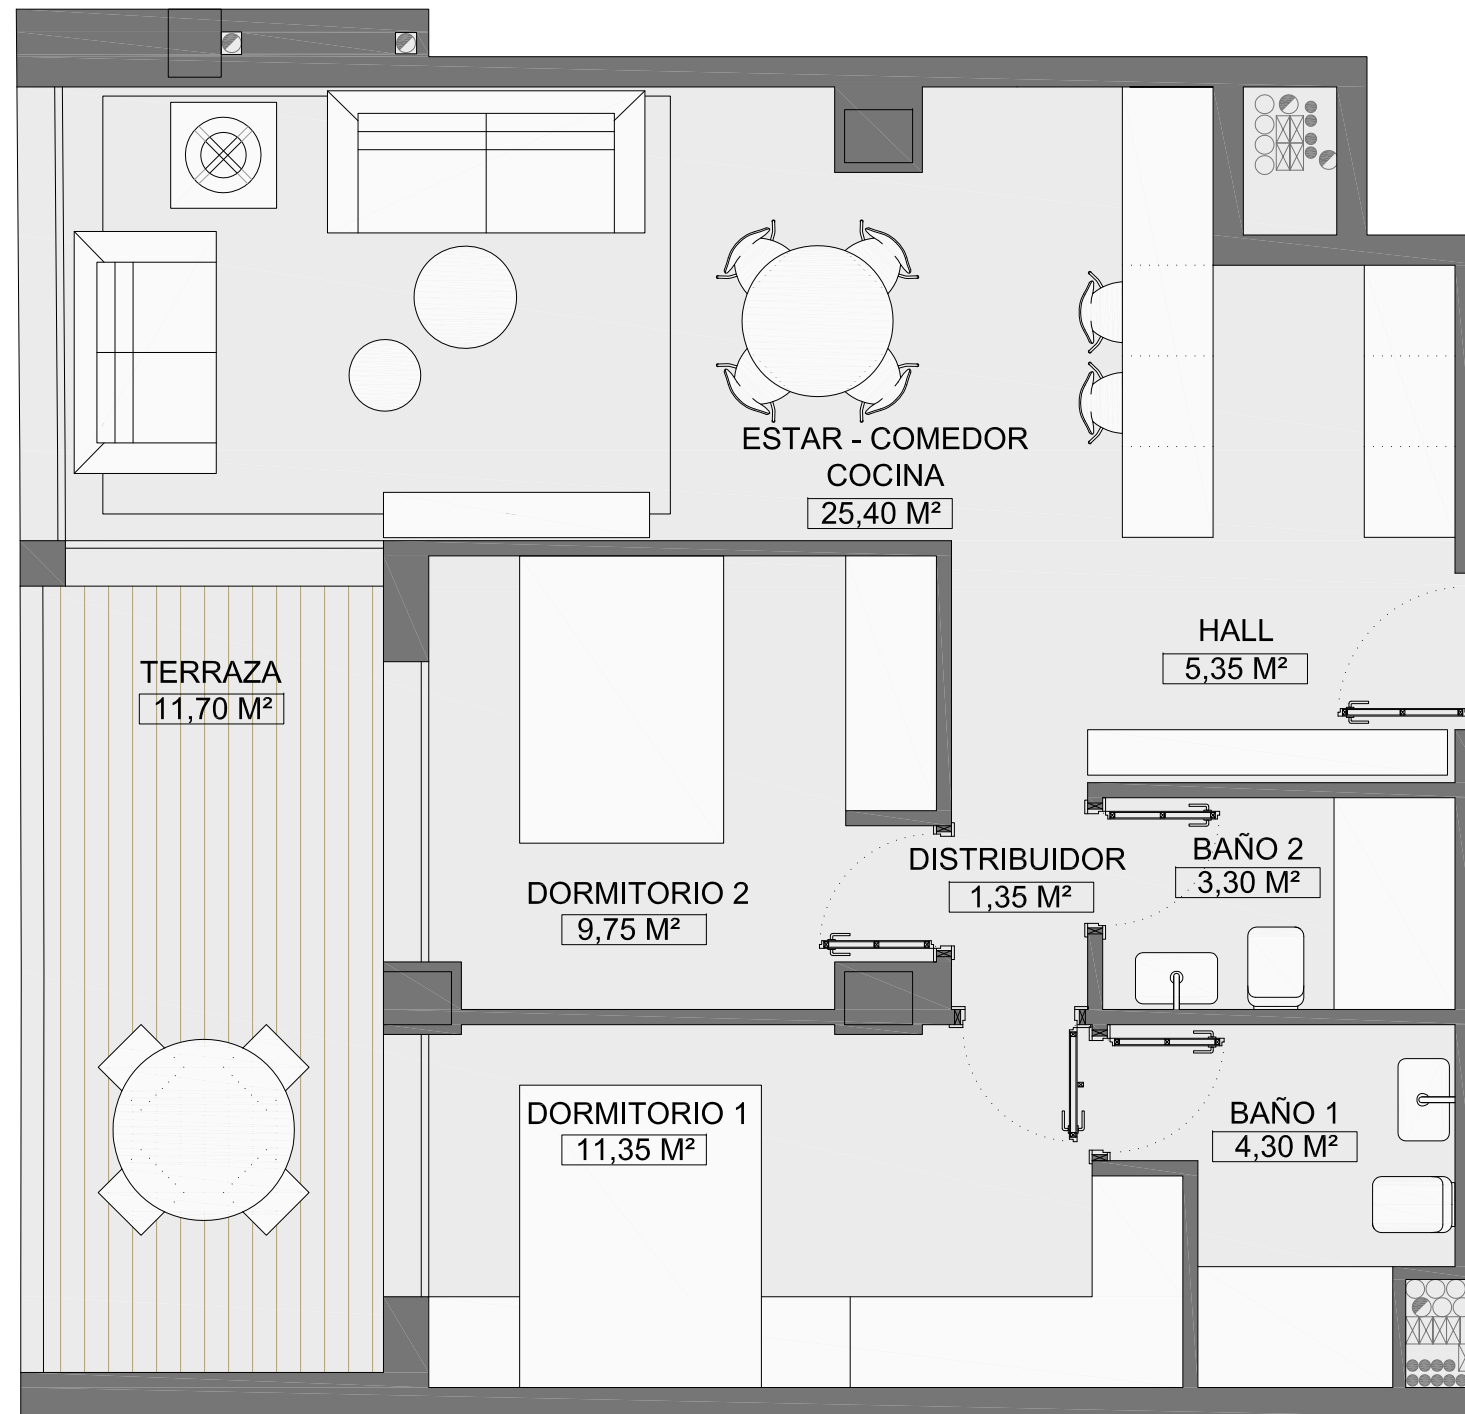

TORRE
AZARBE

Vivienda

Tipo 1°B-3°C

DESGLOSE DE SUPERFICIES

Superficie Útil: 72,50 m²

Superficie Construida : 88,36 m²

PROMUEVE:
VIACO

GESTIONA Y COMERCIALIZA :
h910 patrimonial